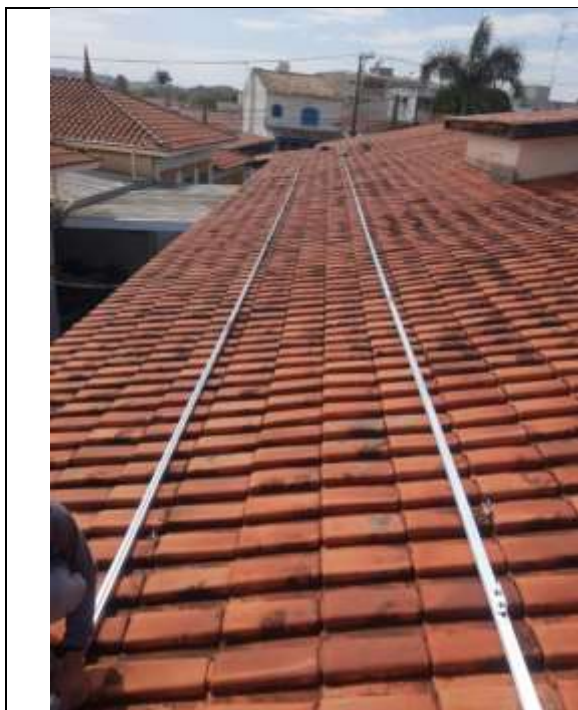

Fotos - Projeto FONTE SUSTENTÁVEL

The image displays two screenshots of the Growatt mobile application interface.

**Left Screenshot (Login Screen):**

- Time: 14:10
- System language: [dropdown]
- Header: GROWATT Demo >>
- Form fields:
  - Nome de usuário: casa.crianca.girassol
  - Senha: [masked]
- Buttons: Entrar, Esqueceu a senha, Registro
- Footer: Caixa de ferramentas (Configurar datalogger WiFi, Comissionamento local), social media icons (Facebook, Twitter, LinkedIn), and text "Click to follow/learn more".

**Right Screenshot (Dashboard):**

- Header: Lista de instalação 1506° - Casa da Criança C... +
- Icons: Solar panel, Inverter, Tower
- Potência atual: 947.1W
- Section: Poder|Energia
- Time filters: Tempo, DIA, MÉS, ANO
- Year: 2022
- Chart: kWh production over time (bars at 2, 4, 5, 8, and 10 units).
- Section: Minha lista de dispositivos >
- Device: Inversor B (Normal)
- Values: Poder: 0.42kW, Hoje: 3.9kWh
- Footer: Painel de controle, Planta, Serviço, Eu